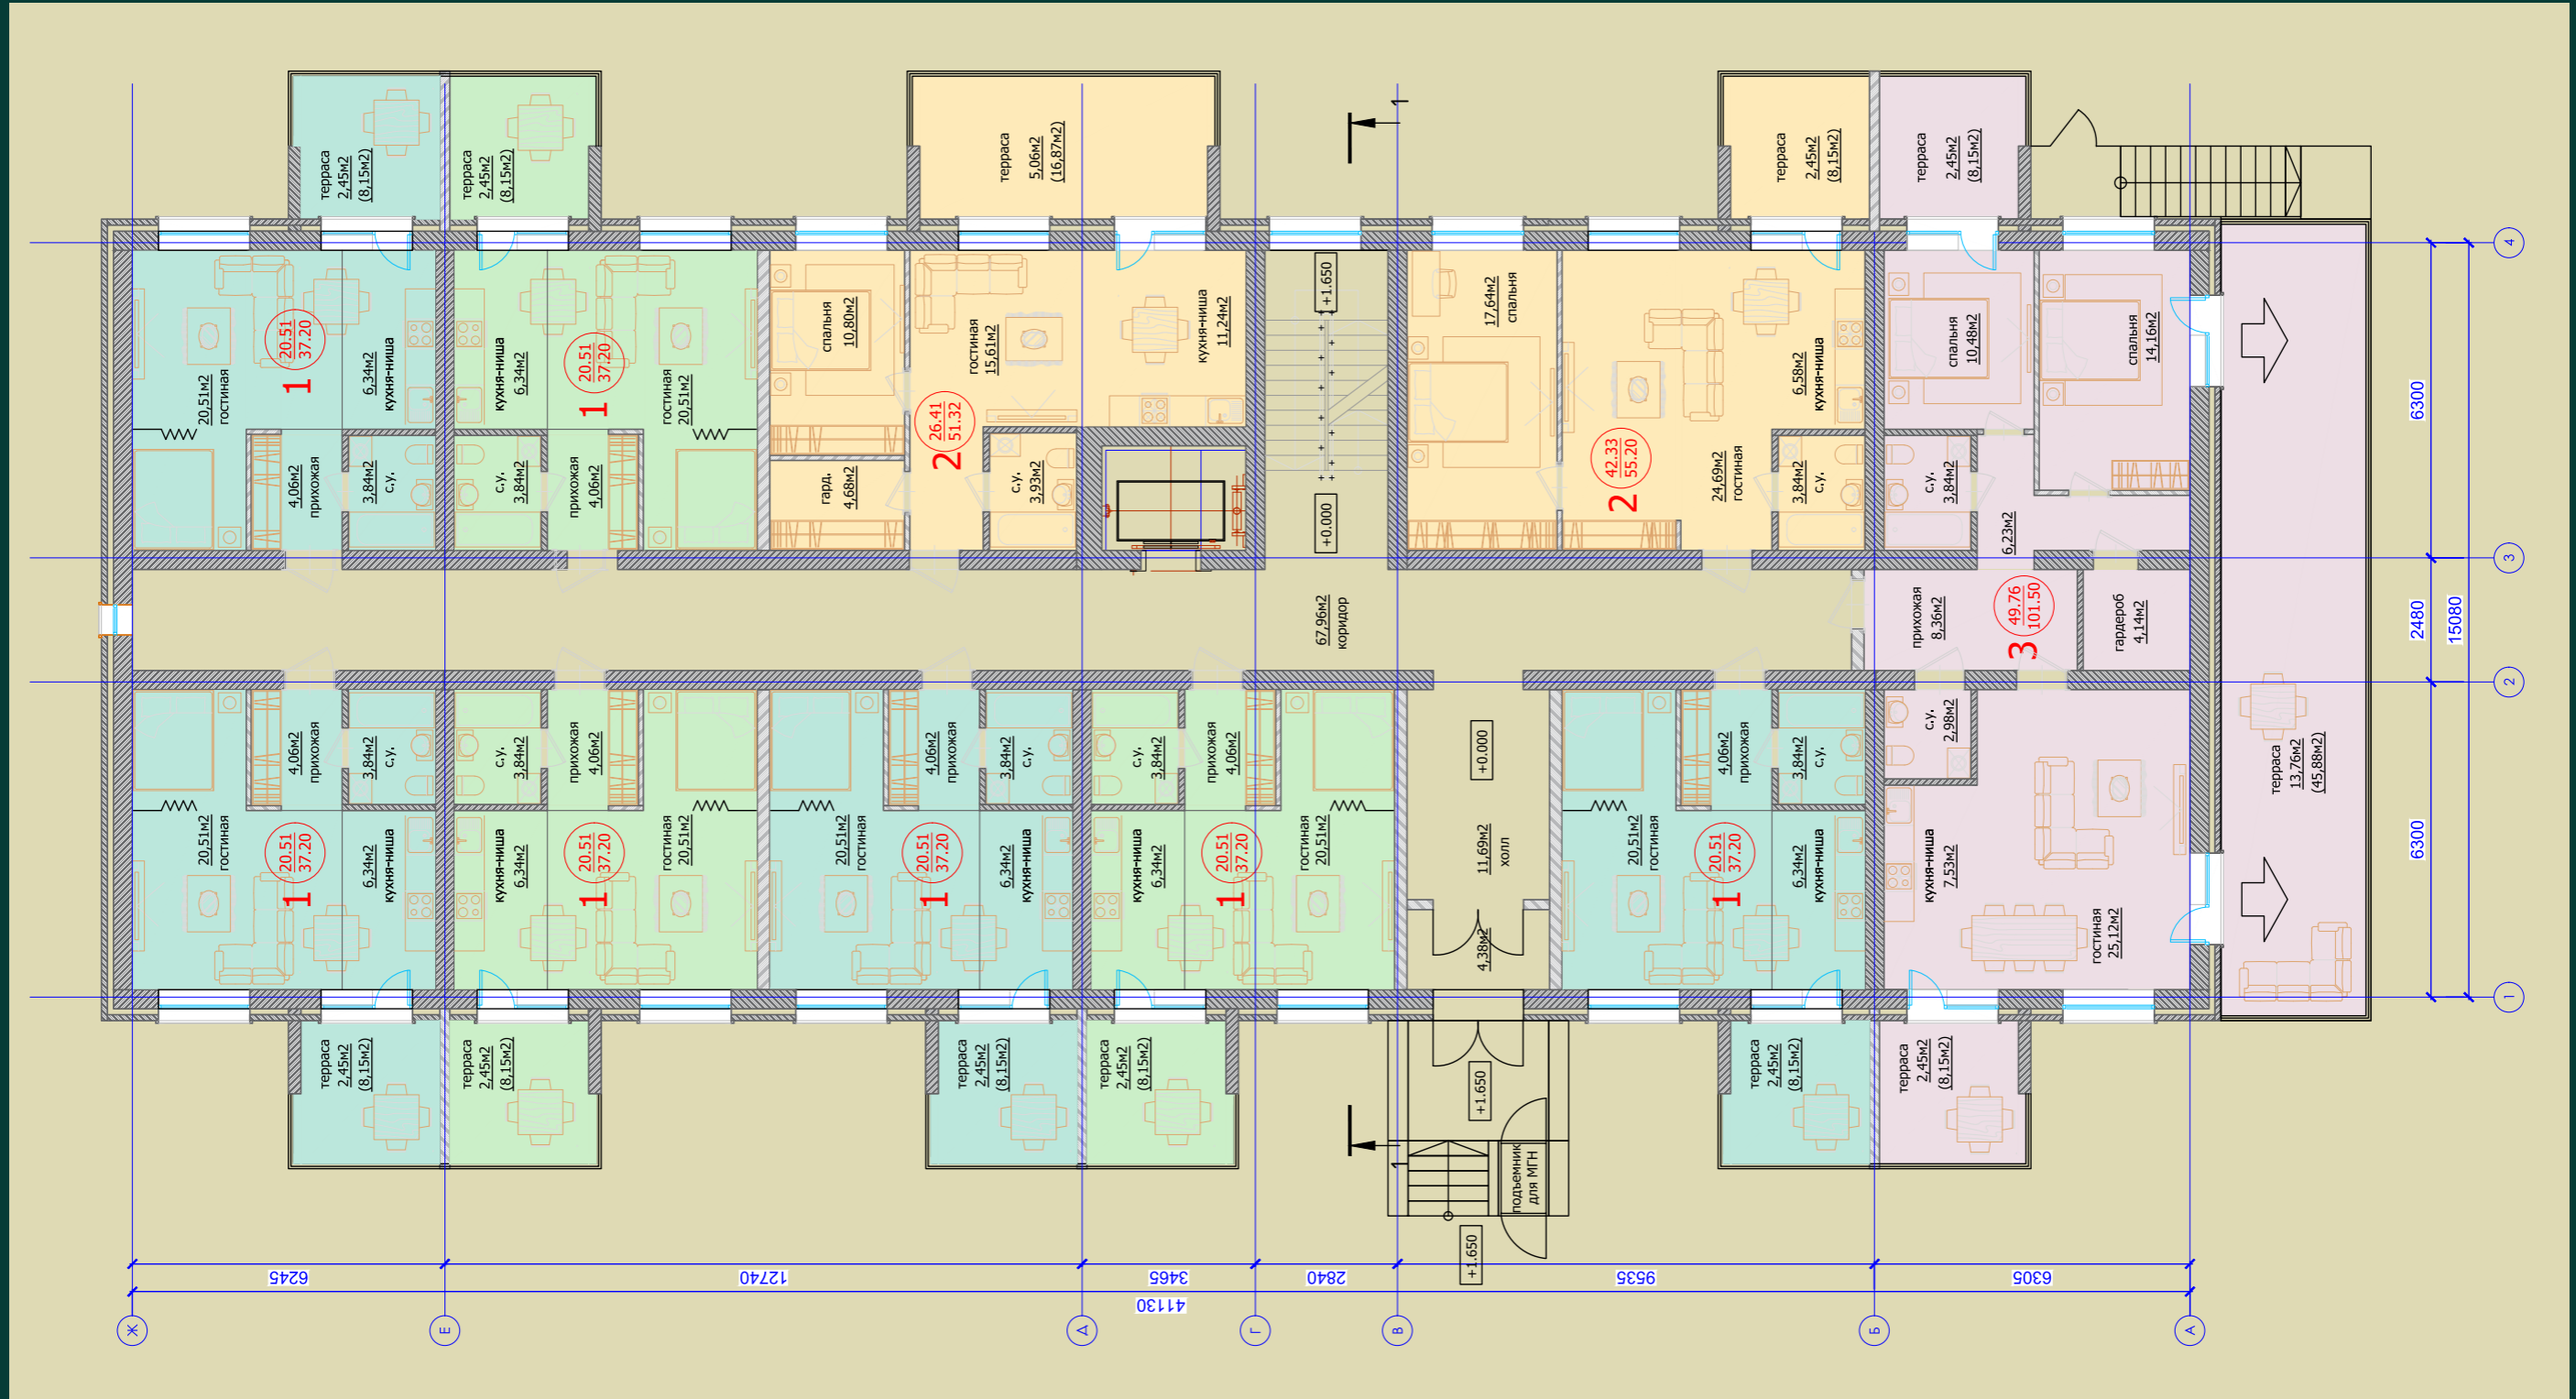

+ Fuji
Японский лифт

+ 3м
высота потолков

+ Увеличенные
окна

+ 24/7
видеонаблюдение

+ Умные
замки

ТЕХНИЧЕСКИЕ ХАРАКТЕРИСТИКИ

План 1-го этажа

План 2-4-го этажа