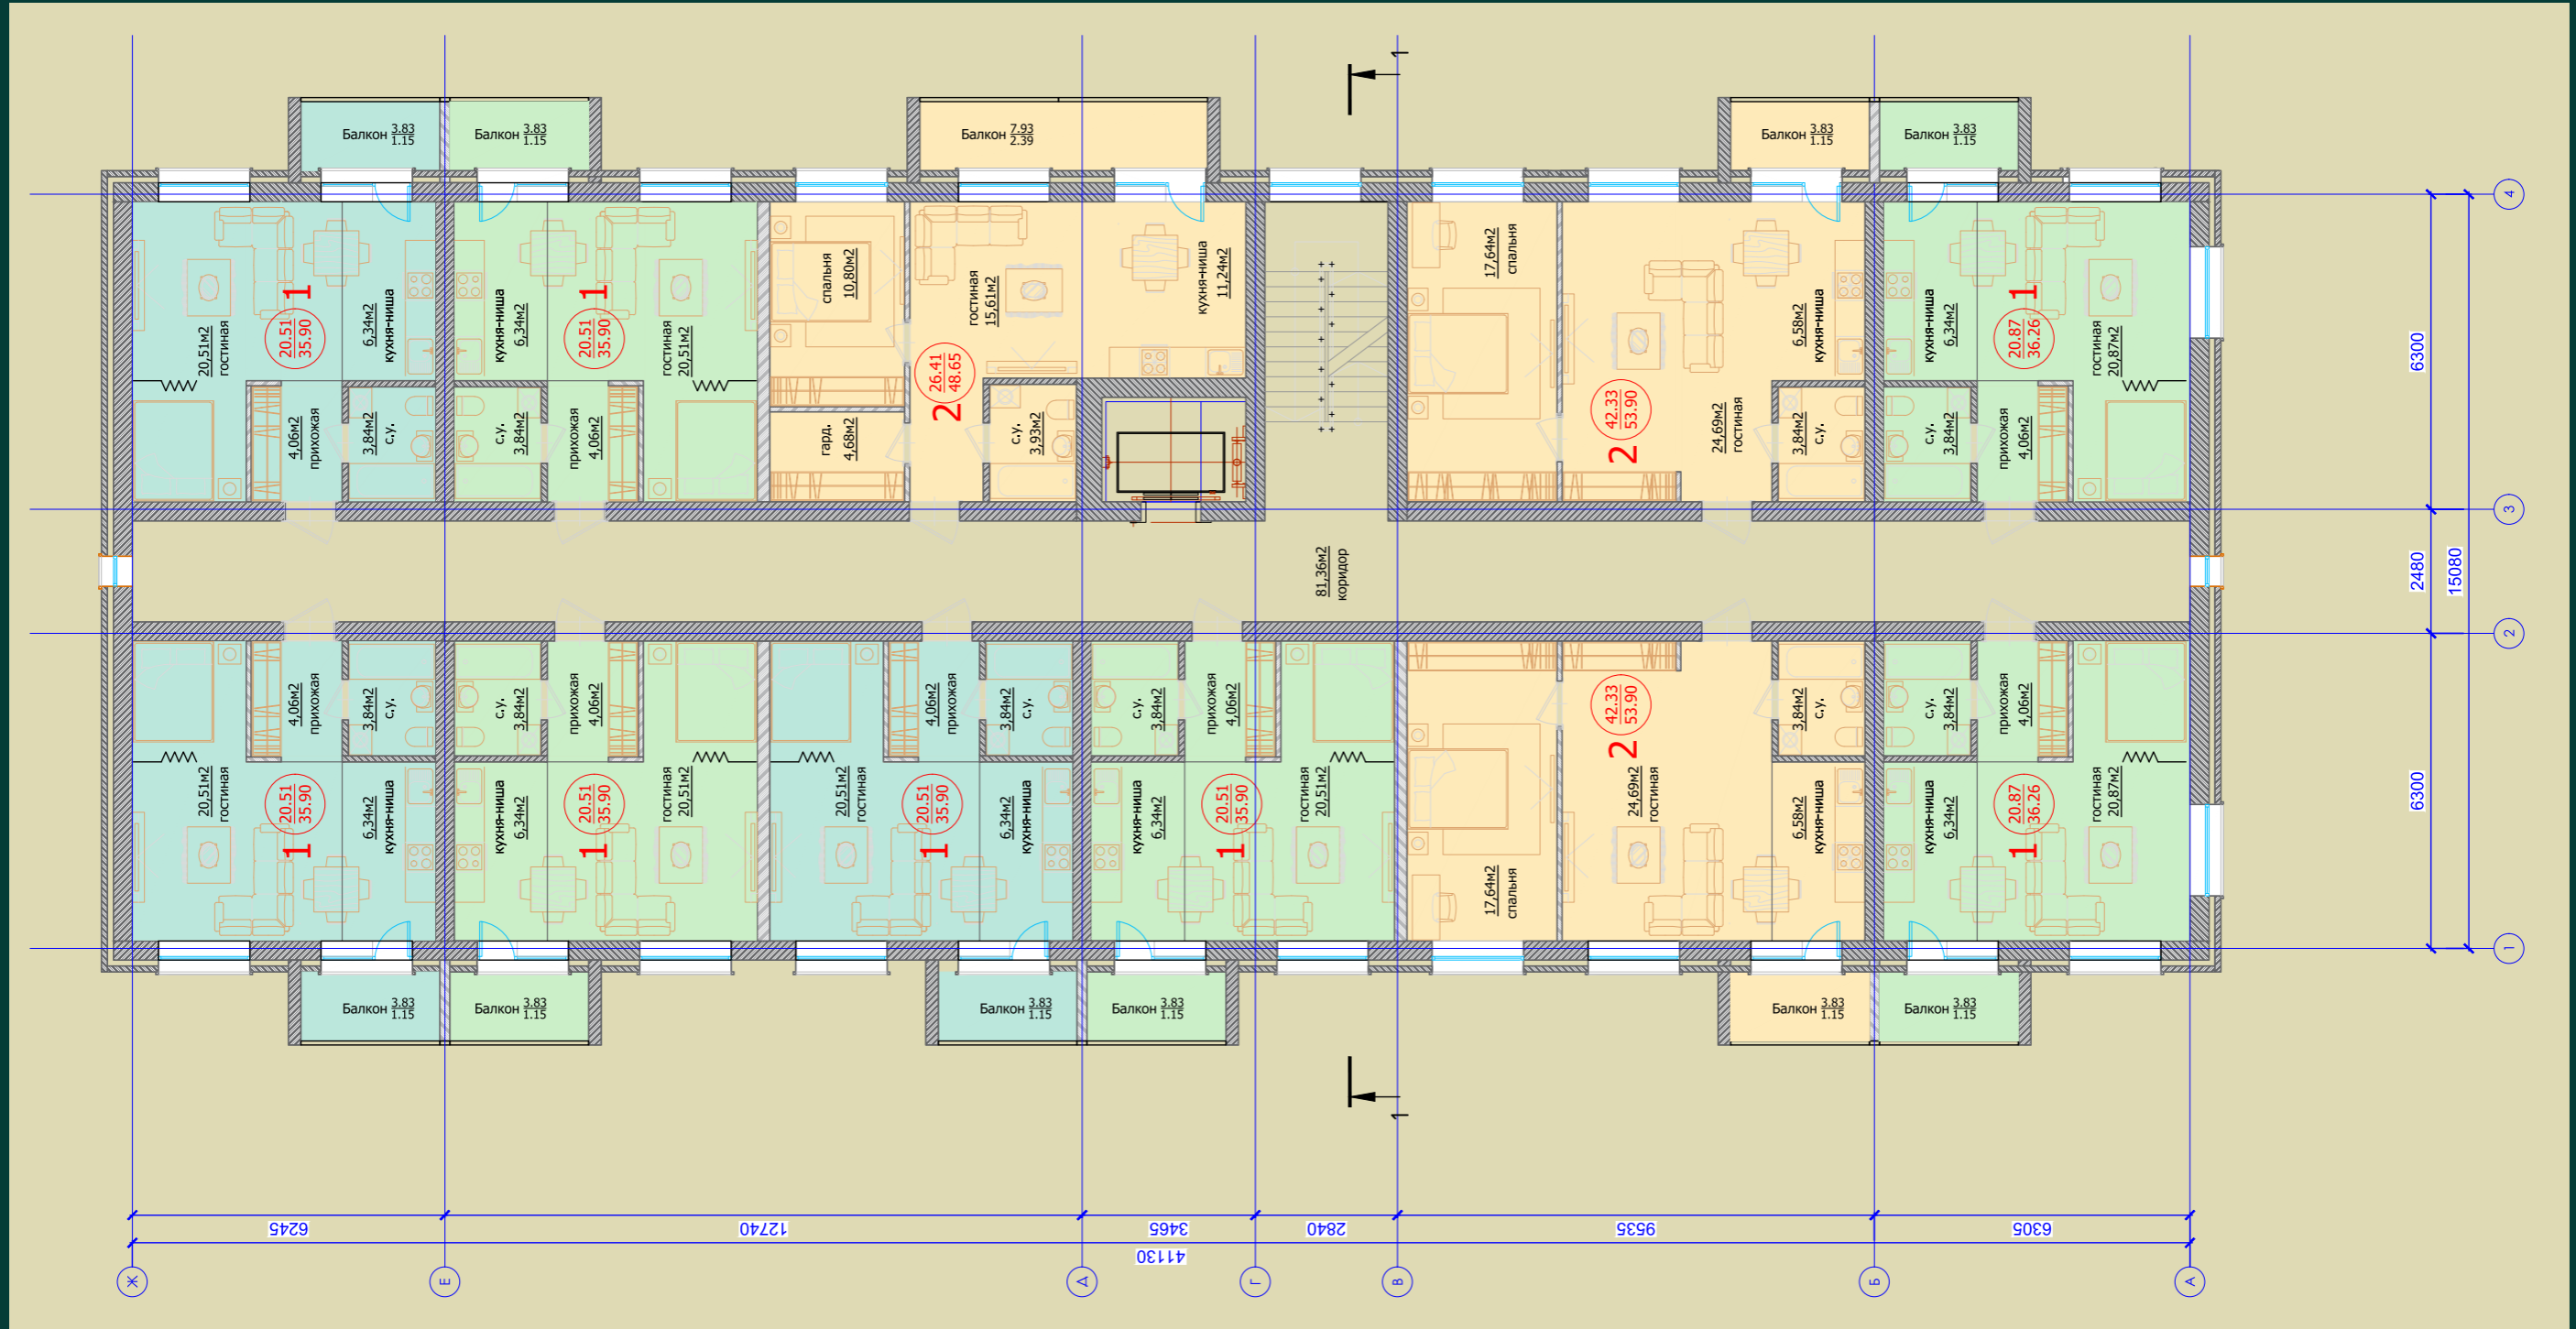

+ Fuji
Японский лифт

+ 3м
высота потолков

+ Увеличенные
окна

+ 24/7
видеонаблюдение

+ Умные
замки

ТЕХНИЧЕСКИЕ ХАРАКТЕРИСТИКИ

План 1-го этажа

План 2-4-го этажа